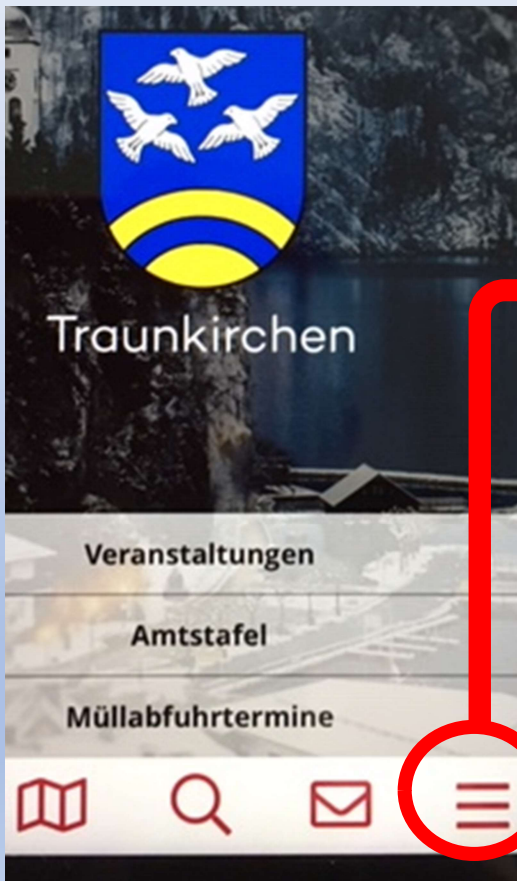

Veranstaltungen

Amtstafel

Müllabfuhrtermine

Diese 3 Info-Bereiche befinden sich auf der Einstiegsseite von Gem2Go der Gemeinde Traunkirchen!

Beschreibung der Fußleiste

↓
Gemeinde
hinzufügen

↓
Mein Standort
Landkarte

↓
Auswahlmög-
lichkeit von
Gemeinden

↓
Diverse
Einstellungen

↓
Informations-
möglichkeiten

Eine Gemeinde hinzufügen?

Was bietet Gem2Go ?

Was bietet Gem2Go ?

Was bietet Gem2Go ?

Veranstaltungen