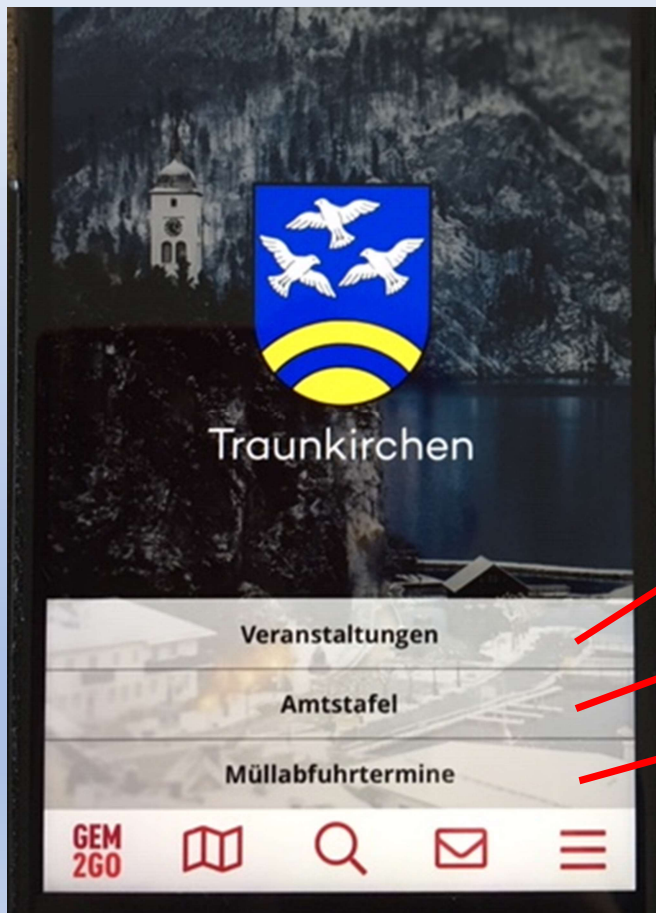

Gem2Go ist eine App, die schnell und unkompliziert Informationen für die Bürger und Besucher der Gemeinde zur Verfügung stellt.

Allgemeine Neuigkeiten, Veranstaltungskalender, Gemeindezeitung, Müllkalender und vieles mehr sind so mit einem Fingerwisch, auf dem Smartphone oder Tablet, verfügbar.

Wie komme ich zu Gem2Go

Willkommen in Traunkirchen

Willkommen bei Gem2Go.

Die Gemeinde Info und Service App für alle Gemeinden Österreichs.

Jetzt kostenlos downloaden:

Das kommt darauf an, welches „Handy“ oder Tablet Sie haben!

Haben Sie ein Smartphone, z.B. Samsung, Huawei, ... dann kann die APP über Google Play herunter-laden werden.

Haben Sie ein iPhone, dann erfolgt der Download über den App Store.

Übersicht

3 vorgegebene Informationsbereiche