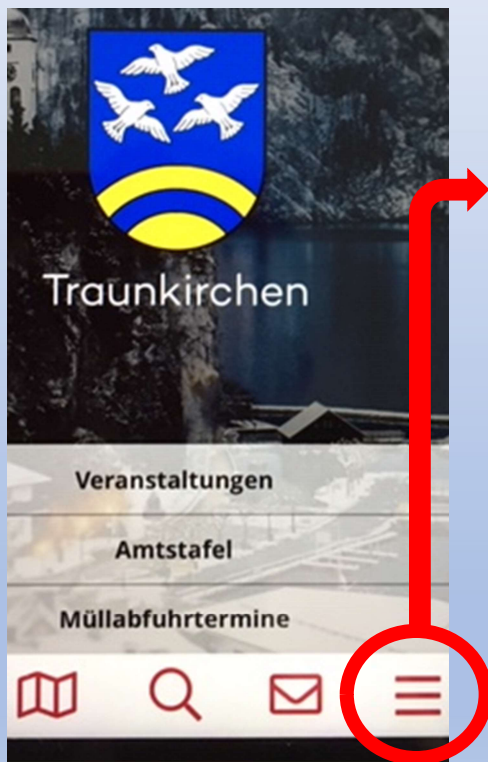

Veranstaltungen

Amtstafel

Müllabfuhrtermine

Diese 3 Info-Bereiche befinden sich auf der Einstiegsseite von Gem2Go der Gemeinde Traunkirchen!

Beschreibung der Fußleiste

↓
Gemeinde
hinzufügen

↓
Mein Standort
Landkarte

↓
Auswahlmög-
lichkeit von
Gemeinden

↓
Diverse
Einstellungen

↓
Informations-
möglichkeiten

Eine Gemeinde hinzufügen?

Was bietet Gem2Go ?

Was bietet Gem2Go ?

Was bietet Gem2Go ?

Veranstaltungen