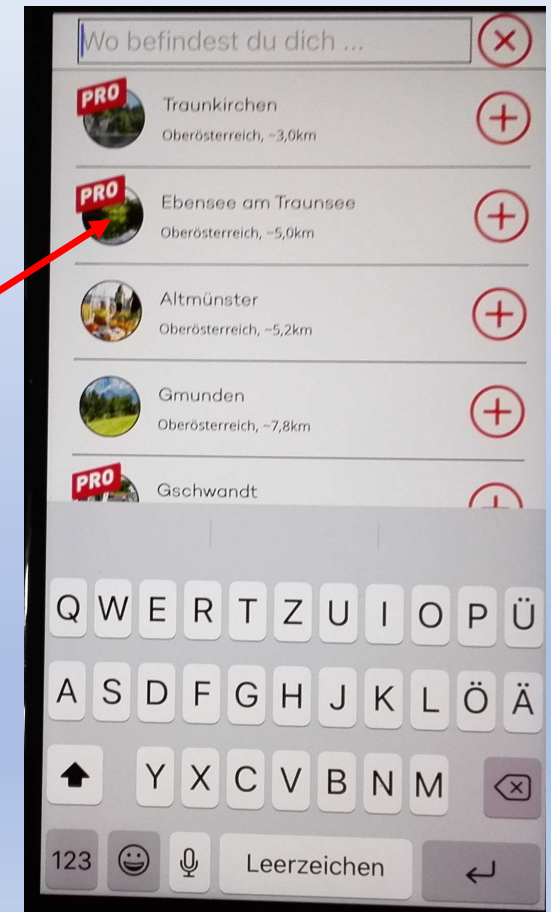

Eine Gemeinde hinzufügen?