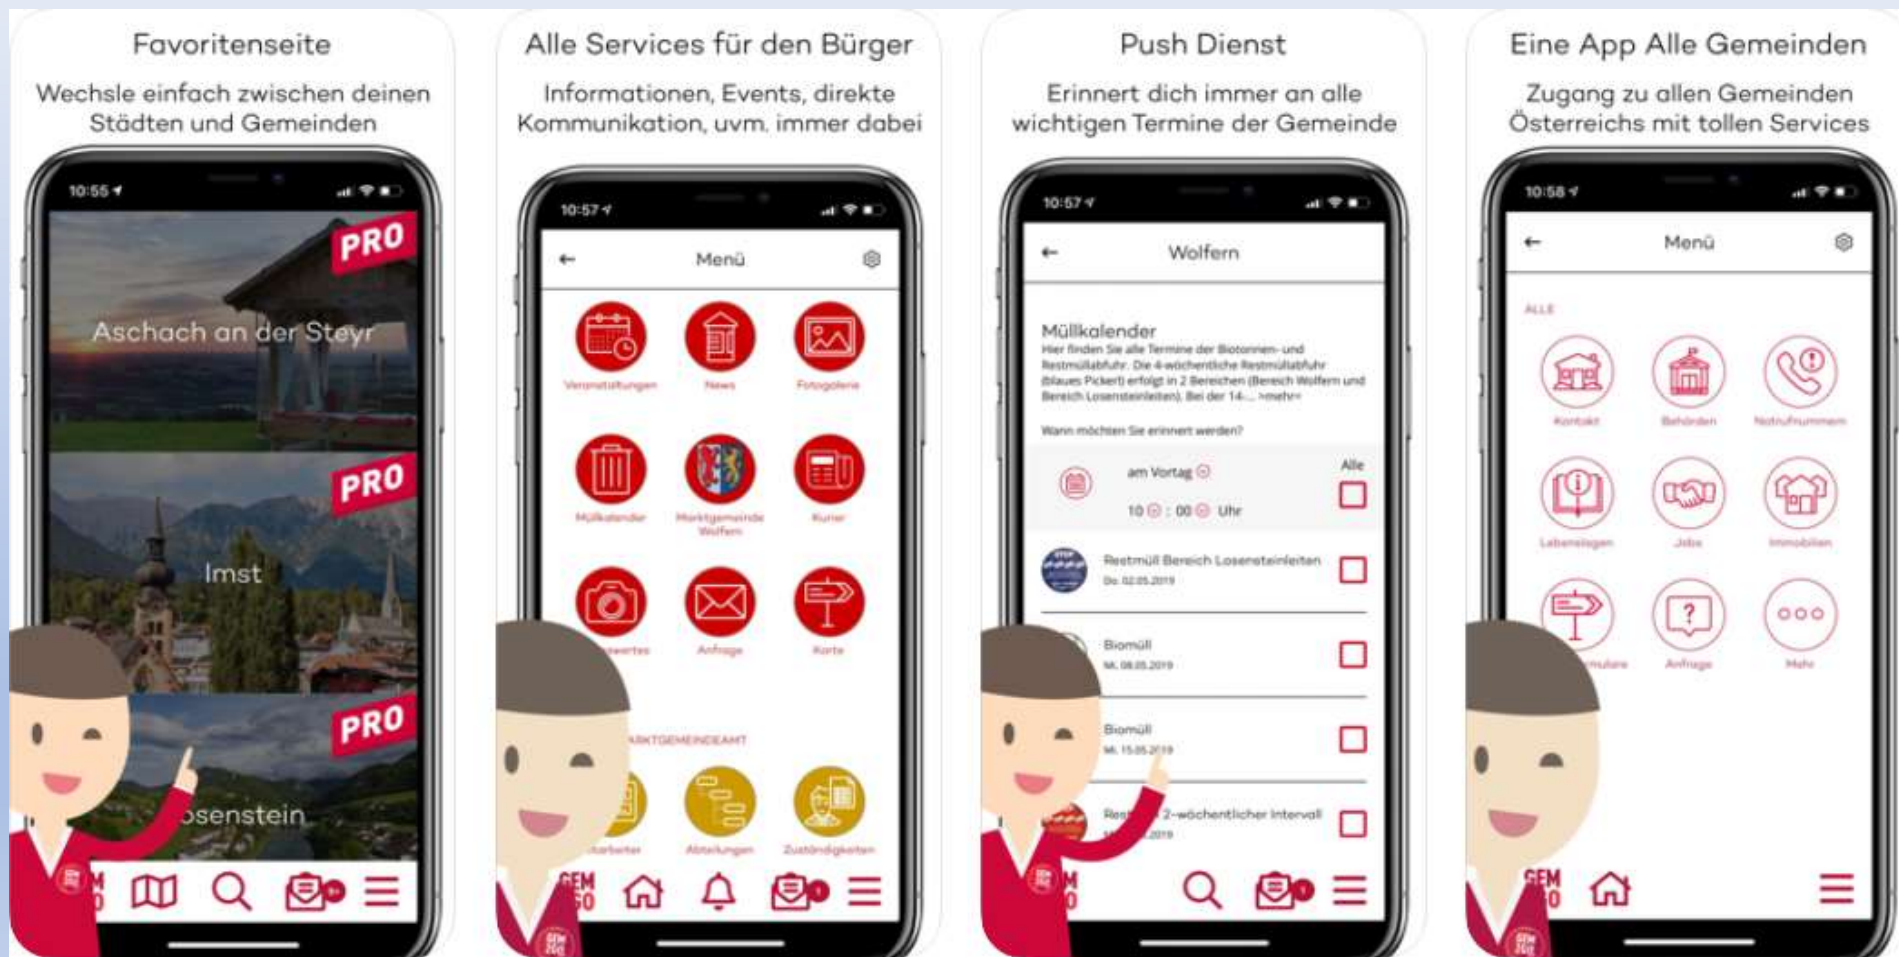

Gem2Go ist eine App, die schnell und unkompliziert Informationen für die Bürger und Besucher der Gemeinde zur Verfügung stellt.

Allgemeine Neuigkeiten, Veranstaltungskalender, Gemeindezeitung, Müllkalender und vieles mehr sind so mit einem Fingerwisch, auf dem Smartphone oder Tablet, verfügbar.

Wie komme ich zu Gem2Go

Willkommen in Traunkirchen

Willkommen bei Gem2Go.

Die Gemeinde Info und Service App für alle Gemeinden Österreichs.

Jetzt kostenlos downloaden:

Das kommt darauf an, welches „Handy“ oder Tablet Sie haben!

Haben Sie ein Smartphone, z.B. Samsung, Huawei, ... dann kann die APP über Google Play herunter-laden werden.

Haben Sie ein iPhone, dann erfolgt der Download über den App Store.

Übersicht

3 vorgegebene Informationsbereiche

Veranstaltungen

Amtstafel

Müllabfuhrtermine

Diese 3 Info-Bereiche befinden sich auf der Einstiegsseite von Gem2Go der Gemeinde Traunkirchen!

Beschreibung der Fußleiste

↓
Gemeinde
hinzufügen

↓
Mein Standort
Landkarte